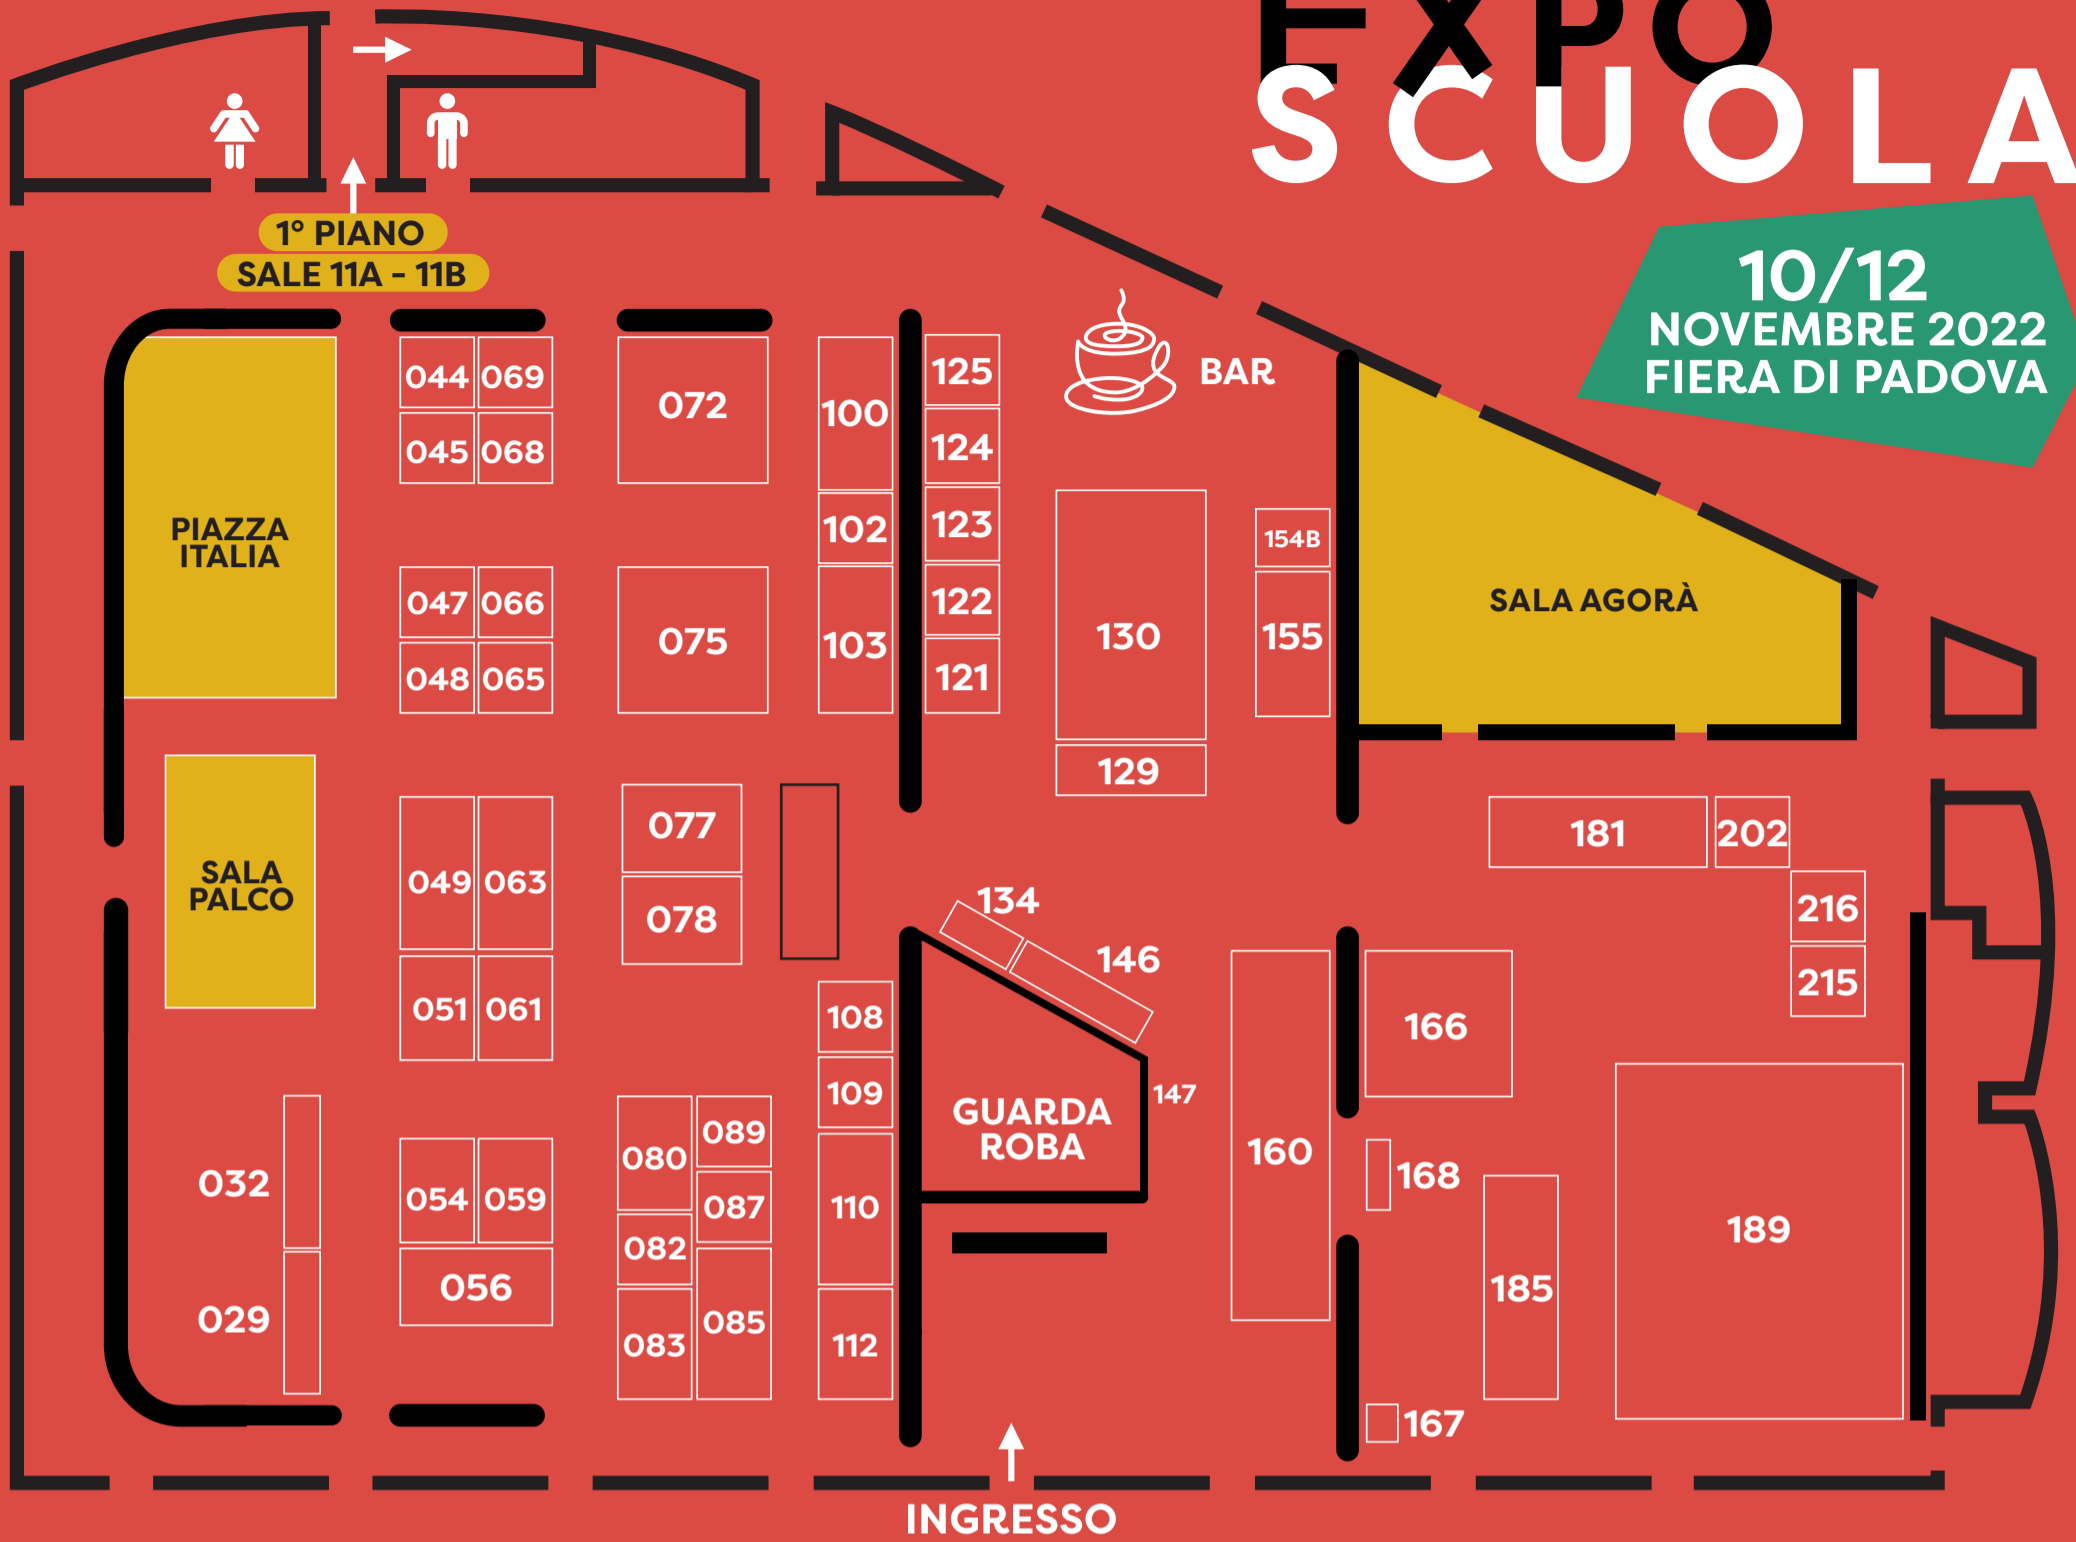

EXPO SCUOLA

10/12
NOVEMBRE 2022
FIERA DI PADOVA

ACCADEMIA DELLE
PROFESSIONI
STAND 048

C.N.A. PADOVA
CONFEDERAZIONE
NAZIONALE
DELL'ARTIGIANATO E DELLA
PICCOLA E MEDIA IMPRESA
STAND 124

CAMERA DI COMMERCIO DI
PADOVA
STAND 129

CENTRO DI ATENELO ELENA
CORNARO
STAND 112

COLDIRETTI PADOVA
STAND 122

COLLEGIO GEOMETRI E
GEOMETRI LAUREATI DI
PADOVA
STAND 077

COMUNE DI PADOVA
STAND 181

CONFARTIGIANATO IMPRESE
PADOVA
STAND 121

CONFCOMMERCIO IMPRESE
PER L'ITALIA - ASCOM
PADOVA
STAND 125